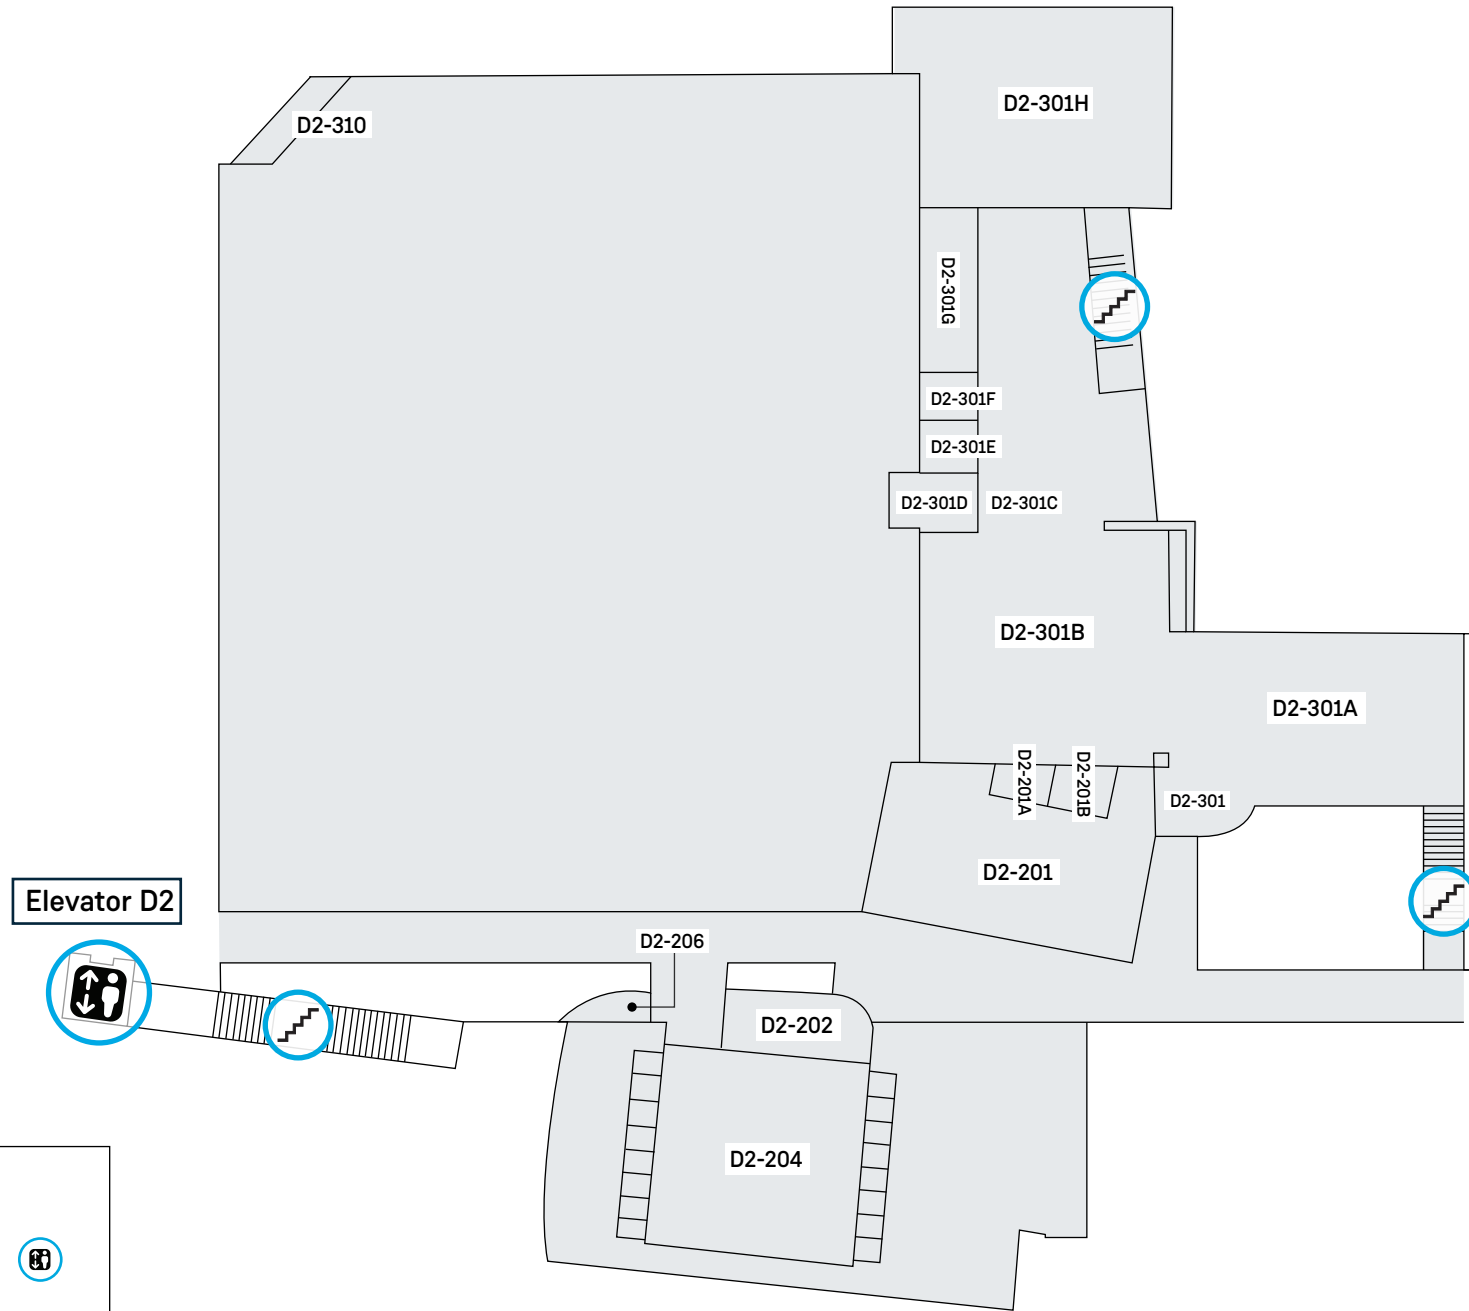

LEGEND

- Elevator 
- Room Number  D1-150
- Stairs 

LEGEND

Elevator 

Room Number  D1-150

Stairs 